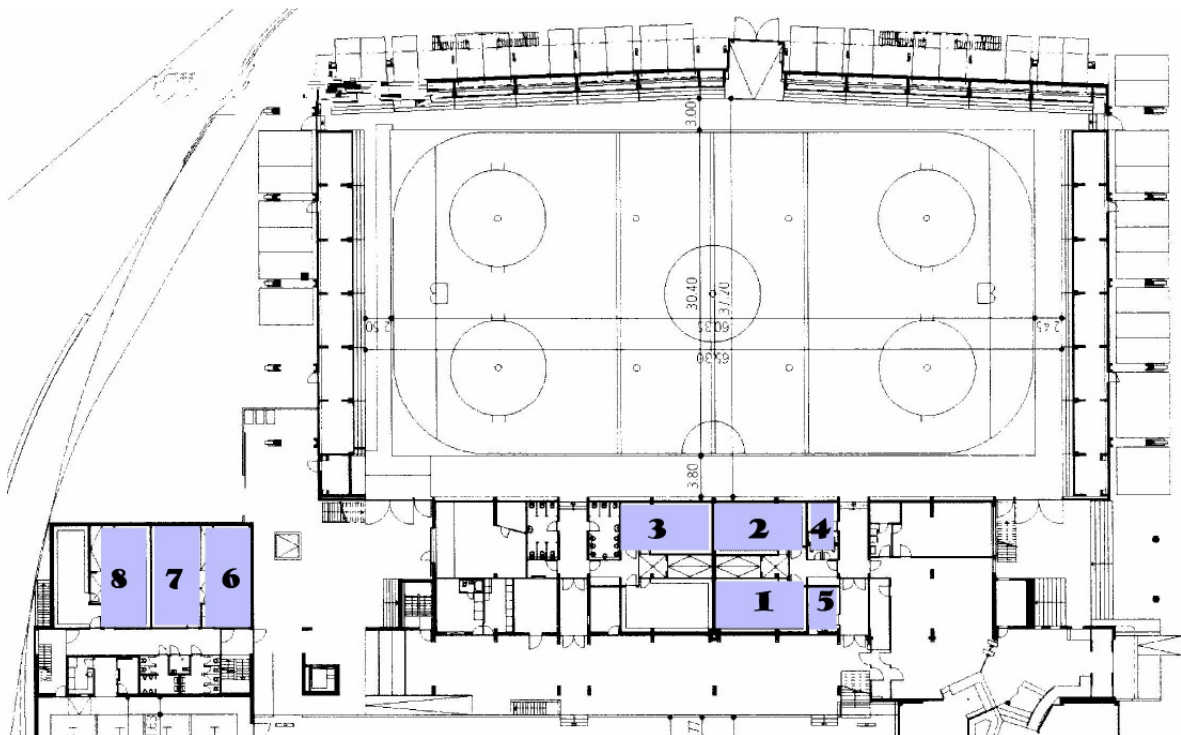

Plan SwissLifeArena

Erdgeschoss

1. Obergeschoss

- 1 Garderobe Damen
- 2 Garderobe Damen
- 3 Garderobe Herren
- 4 Abgabe Musik CD/Kassetten
- 5 Sanitätsraum

- 6 Sekretariat
- 7 Preisrichter
- 8 Technisches Panel
- 9 Ticketverkauf
- 10 Restaurant „Eiscafe“
- 11 Zuschauertribüne